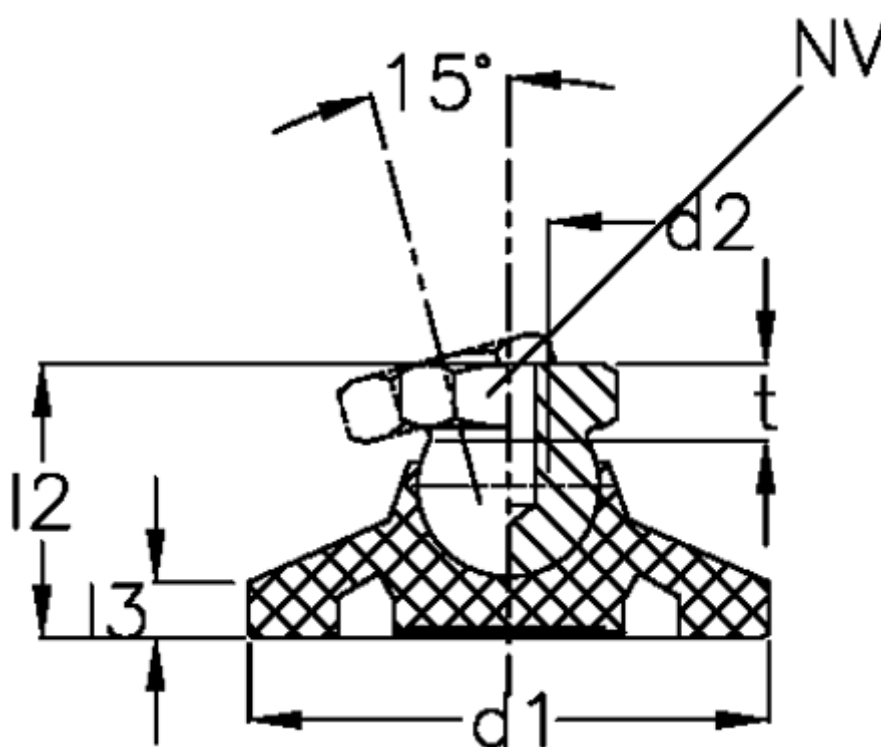

Varenummer: 20957461  
Beskrivelse: E+G Justerfod  
GN 343.3-40-M12-A

## Mål

d1	= 40
d2	= M12
l2	= 25.5
l3	= 6.0
NV	= 17.0
Statisk belastning (N)	= 10000
t min	= 11.5